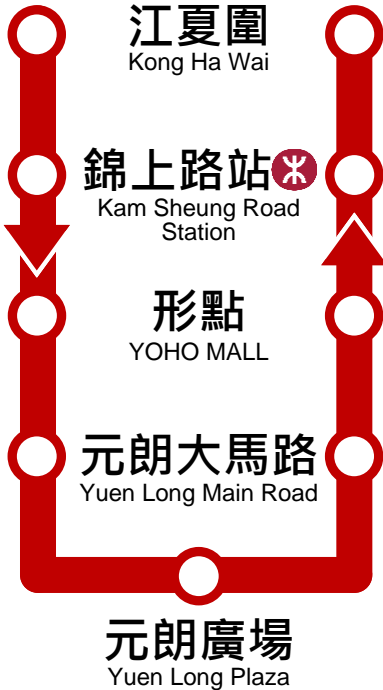

服務提升
Service Improvement

2023年9月30日生效
Effective from 30 September 2023

KMB

251C

江夏圍
Kong Ha Wai

元朗市
Yuen Long Town

提升至每日服務
Service Upgrade to Daily Service

生活專線

全日連繫元朗市中心

Whole day linking with Yuen Long Town

轉乘
Interchange

KMB
B1

落馬洲站(福田口岸)

Lok Ma Chau Station / Futian Port

KMB
B9

香園圍口岸

Heung Yuen Wai Control Point

江夏圍開
From Kong Ha Wai

每日
Daily

0600 - 2200

往返市區

For Urban Areas

KMB
251A

江夏圍
Kong Ha Wai

八鄉新馬路站乘搭
San Ma Lo Pat Heung Bus Stop

約 8 分鐘*
About 8 mins

大欖隧道轉車站
Tai Lam Tunnel BBI

八達通優惠轉乘
九巴路線
往返市區

同日
江夏圍
新增
New
KMB Fare Saver
at Kong Ha Wai

KMB
九巴優惠站
KMB FARE SAVER

先拍後搭·九巴路線即減

Enjoy a fare discount of $1 when taking KMB Buses

$1

優惠受條款及細則約束

OPD/P/106/23