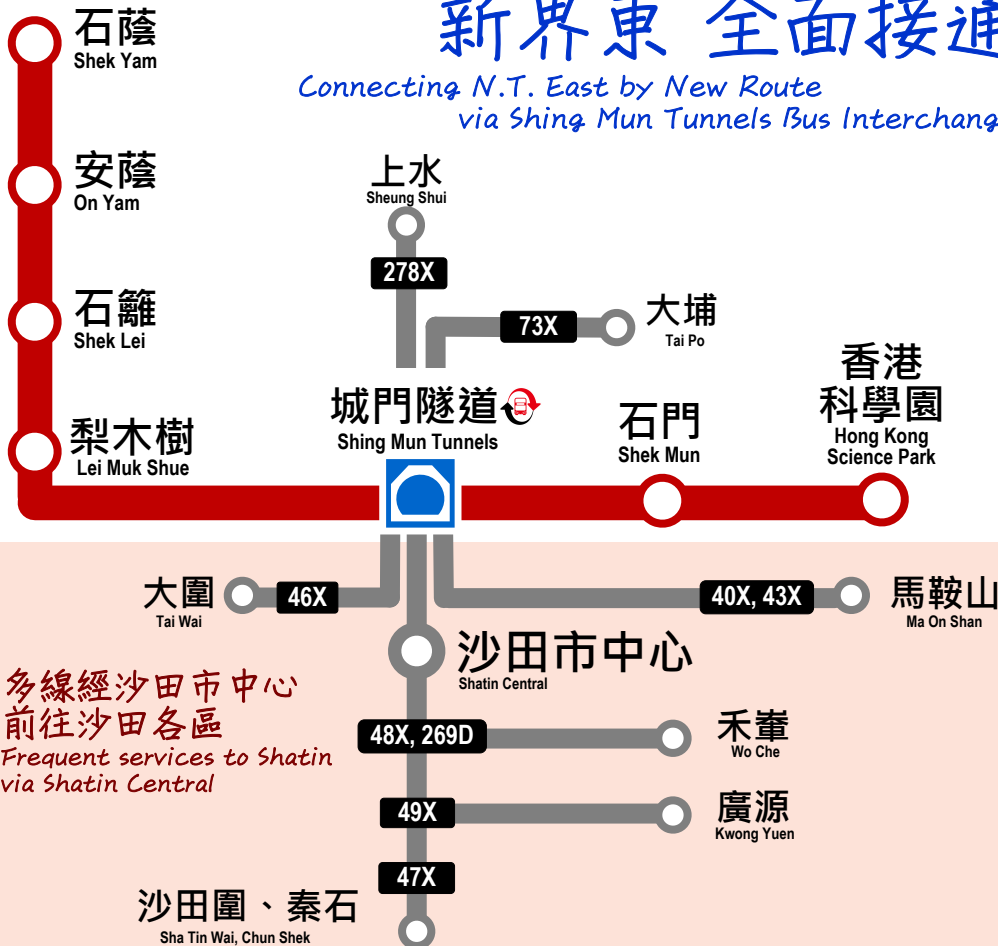

新服務  
New Service

2020年12月21日生效

Effective from 21 December 2020

KMB

43S

石蔭

Shek Yam

香港科學園

Hong Kong Science Park

東北葵 城隧快線

新界東 全面接通

Connecting N.T. East by New Route  
via Shing Mun Tunnels Bus Interchange

多線經沙田市中心  
前往沙田各區  
Frequent services to Shatin  
via Shatin Central

www.kmb.hk

顧客服務熱線 2745 4466