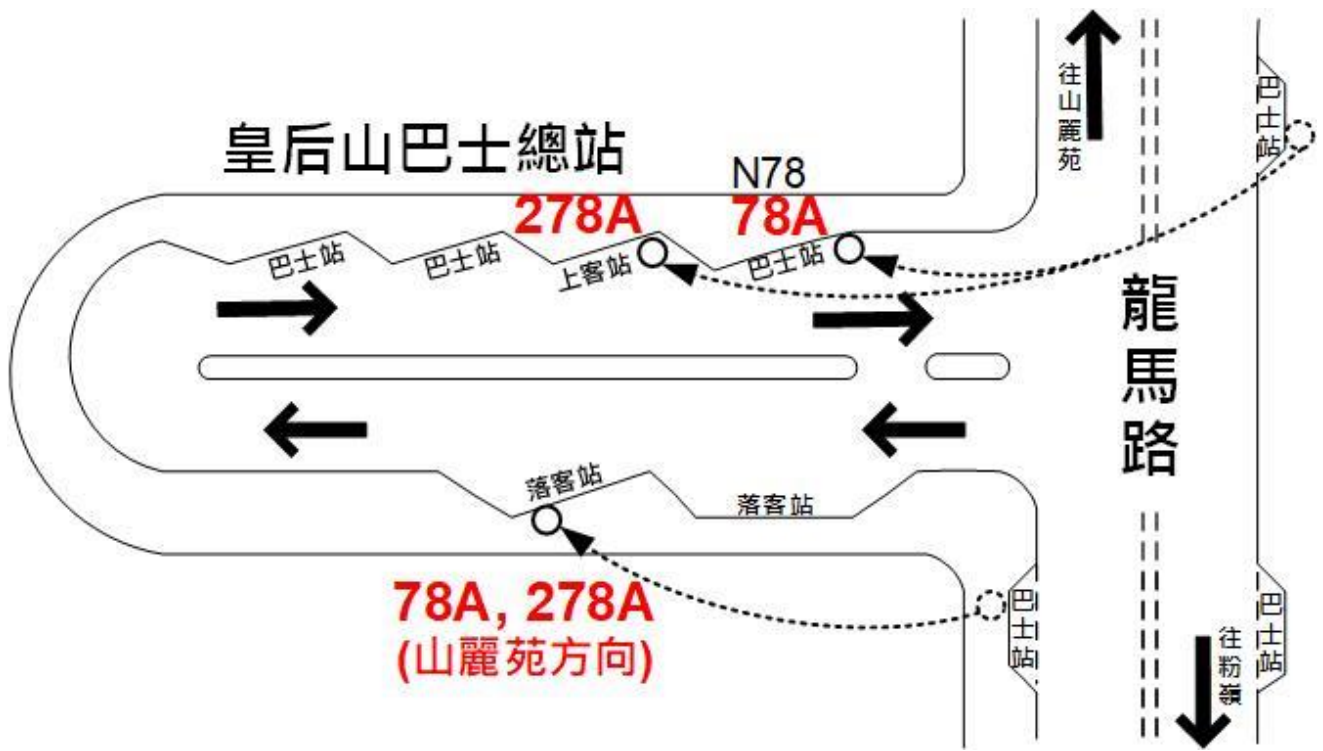

服務改動
Service Adjustment

顧客服務熱線
Customer Service Hotline

2745 4466
www.kmb.hk

278A

服務改動安排 New Service Arrangement

路線 Route	皇后山 – 荃灣 (如心廣場) Queen's Hill – Tsuen Wan (Nina Tower)	
生效日期 Effective Date	2022年1月26日 頭車起 26 January 2022 First Departure	
巴士站位置 Bus Stop Location	<p><u>皇后山總站開</u> <u>From Queen's Hill Bus Terminus</u></p> <p>(1) 皇后山總站 QUEEN'S HILL BUS TERMINUS (2) 山麗苑 SHAN LAI COURT (3) 龍躍頭 LUNG YEUK TAU (4) 安樂村 ON LOK TSUEN (5) 聯和墟總站 LUEN WO HUI BUS TERMINUS (6) 海聯廣場 UNION PLAZA (7) 禮賢會中學 RHENISH CHURCH SECONDARY SCHOOL (8) 祥華邨祥頌樓 (A1) CHEUNG CHUNG HOUSE CHEUNG WAH ESTATE (A1) (9) 粉嶺中心 FANLING CENTRE (10) 塘坑 TONG HANG (11) 粉嶺公路轉車站 FANLING HIGHWAY INTERCHANGE (12) 城門隧道轉車站 (B6) SHING MUN TUNNELS BUS INTERCHANGE (B6) (13) 城門隧道轉車站 (B3) SHING MUN TUNNELS BUS INTERCHANGE (B3) (14) 可風中學 HO FUNG COLLEGE (15) 梨木樹邨 LEI MUK SHUE ESTATE (16) 和宜合道運動場 WO YI HOP ROAD SPORTSGROUND (17) 昌榮路 CHEUNG WING ROAD (18) 葵涌健全街 KIN CHUEN STREET KWAI CHUNG (19) 大窩口站 TAI WO HAU STATION (20) 荃灣眾安街 CHUNG ON STREET TSUEN WAN (21) 荃灣大河道 TAI HO ROAD TSUEN WAN (22) 如心廣場巴士總站 NINA TOWER BUS TERMINUS</p>	<p><u>荃灣(如心廣場)總站開</u> <u>From Tsuen Wan (Nina Tower) Bus Terminus</u></p> <p>(1) 如心廣場巴士總站 NINA TOWER BUS TERMINUS (2) 荃灣眾安街 CHUNG ON STREET TSUEN WAN (3) 大窩口站 TAI WO HAU STATION (4) 國瑞路公園 KWOK SHUI ROAD PARK (5) 昌榮路 CHEUNG WING ROAD (6) 和宜合道運動場 WO YI HOP ROAD SPORTSGROUND (7) 石圍角新村 SHEK WAI KOK SUN VILLAGE (8) 梨木樹邨 LEI MUK SHUE ESTATE (9) 可風中學 HO FUNG COLLEGE (10) 城門隧道轉車站 (A5) SHING MUN TUNNELS BUS INTERCHANGE (A5) (11) 城門隧道轉車站 (A1) SHING MUN TUNNELS BUS INTERCHANGE (A1) (12) 塘坑 TONG HANG (13) 粉嶺中心 FANLING CENTRE (14) 粉嶺名都 (B1) FANLING TOWN CENTRE (B1) (15) 粉嶺樓 FAN LENG LAU (16) 聯和墟球場 LUEN WO HUI PLAYGROUND (17) 逸峯 GREEN CODE (18) 龍躍頭 LUNG YEUK TAU (19) 皇后山總站 QUEEN'S HILL BUS TERMINUS (20) 山麗苑 SHAN LAI COURT (21) 皇后山總站 QUEEN'S HILL BUS TERMINUS</p>