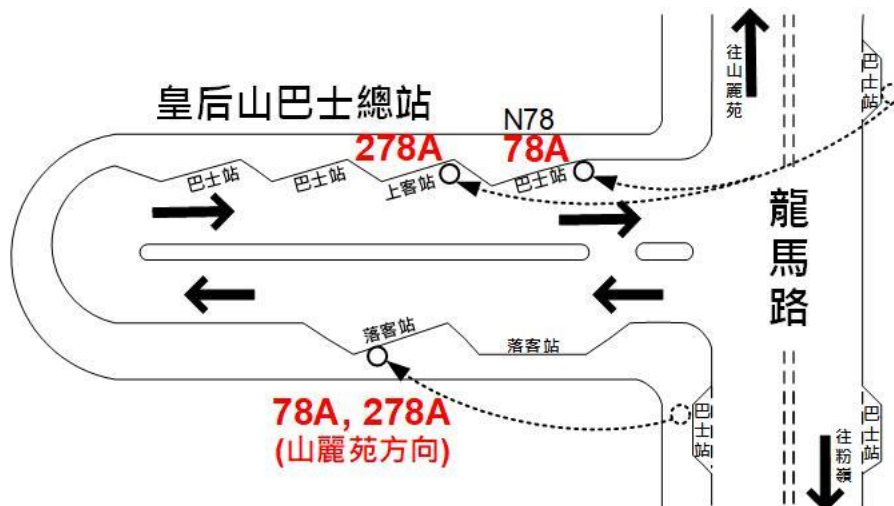

服務改動
Service Adjustment

顧客服務熱線
Customer Service Hotline

2745 4466

www.kmb.hk

78A

服務改動安排 New Service Arrangement

路線 Route	皇后山 – 粉嶺站 (循環線) Queen's Hill – Fanling Station (Circular)
生效日期 Effective Date	2022年1月26日 頭車起 26 January 2022 First Departure
巴士站位置 Bus Stop Location	<u>皇后山總站開</u> <u>From Queen's Hill Bus Terminus</u> (1) 皇后山總站 QUEEN'S HILL BUS TERMINUS (2) 山麗苑 SHAN LAI COURT (3) 龍躍頭 LUNG YEUK TAU (4) 安樂村 ON LOK TSUEN (5) 粉嶺樂和街 LOK WO STREET FANLING (6) 粉嶺中心 FANLING CENTRE (7) 粉嶺名都 (B1) FANLING TOWN CENTRE (B1) (8) 粉嶺樓 FAN LENG LAU (9) 聯和墟球場 LUEN WO HUI PLAYGROUND (10) 逸峯 GREEN CODE (11) 龍躍頭 LUNG YEUK TAU (12) 皇后山總站 QUEEN'S HILL BUS TERMINUS (13) 山麗苑 SHAN LAI COURT (14) 皇后山總站 QUEEN'S HILL BUS TERMINUS